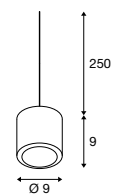

## OCULUS

PD, single, PHASE

NEW

LED  
INSIDEDIM TO  
WARM

### Productspecificaties

220-240 V ~ 50/60 Hz | 250 mA  
 Systeemvermogen: 10,5 W  
 Materiaal: aluminium/glas  
 Dimbaar: C

25000 100°

### Maattekening